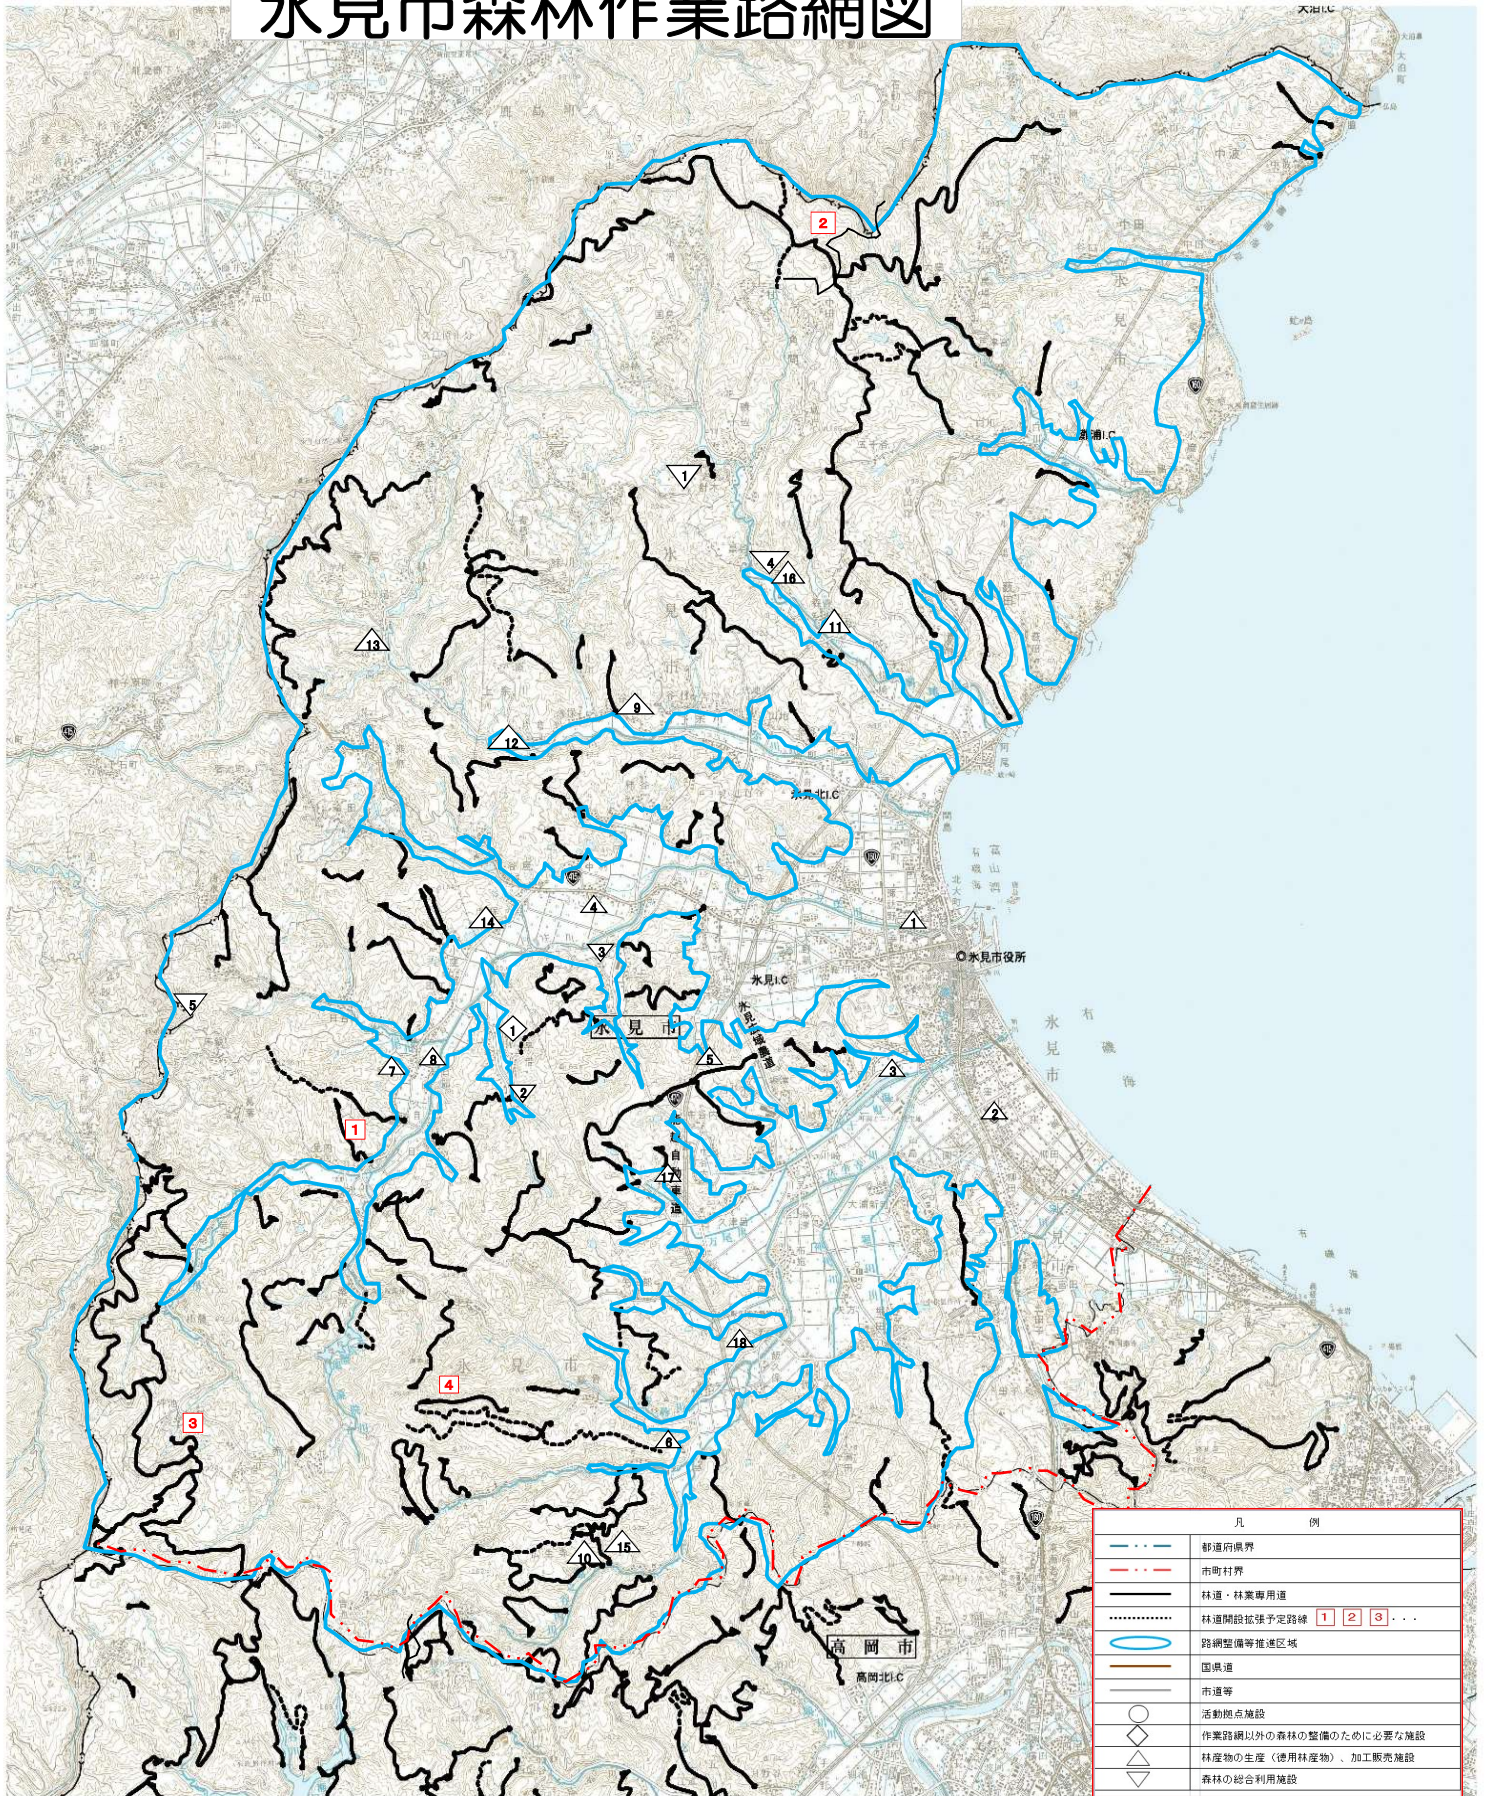

氷見市森林作業路網図

凡 例	
---	都道府県界
---	市町村界
—	林道・林業専用道
.....	林道開設拡張予定路線 1 2 3
—	路網整備等推進区域
—	国県道
—	市道等
○	活動拠点施設
◇	作業路網以外の森林の整備のために必要な施設
△	林産物の生産（徳用林産物）、加工販売施設
▽	森林の総合利用施設