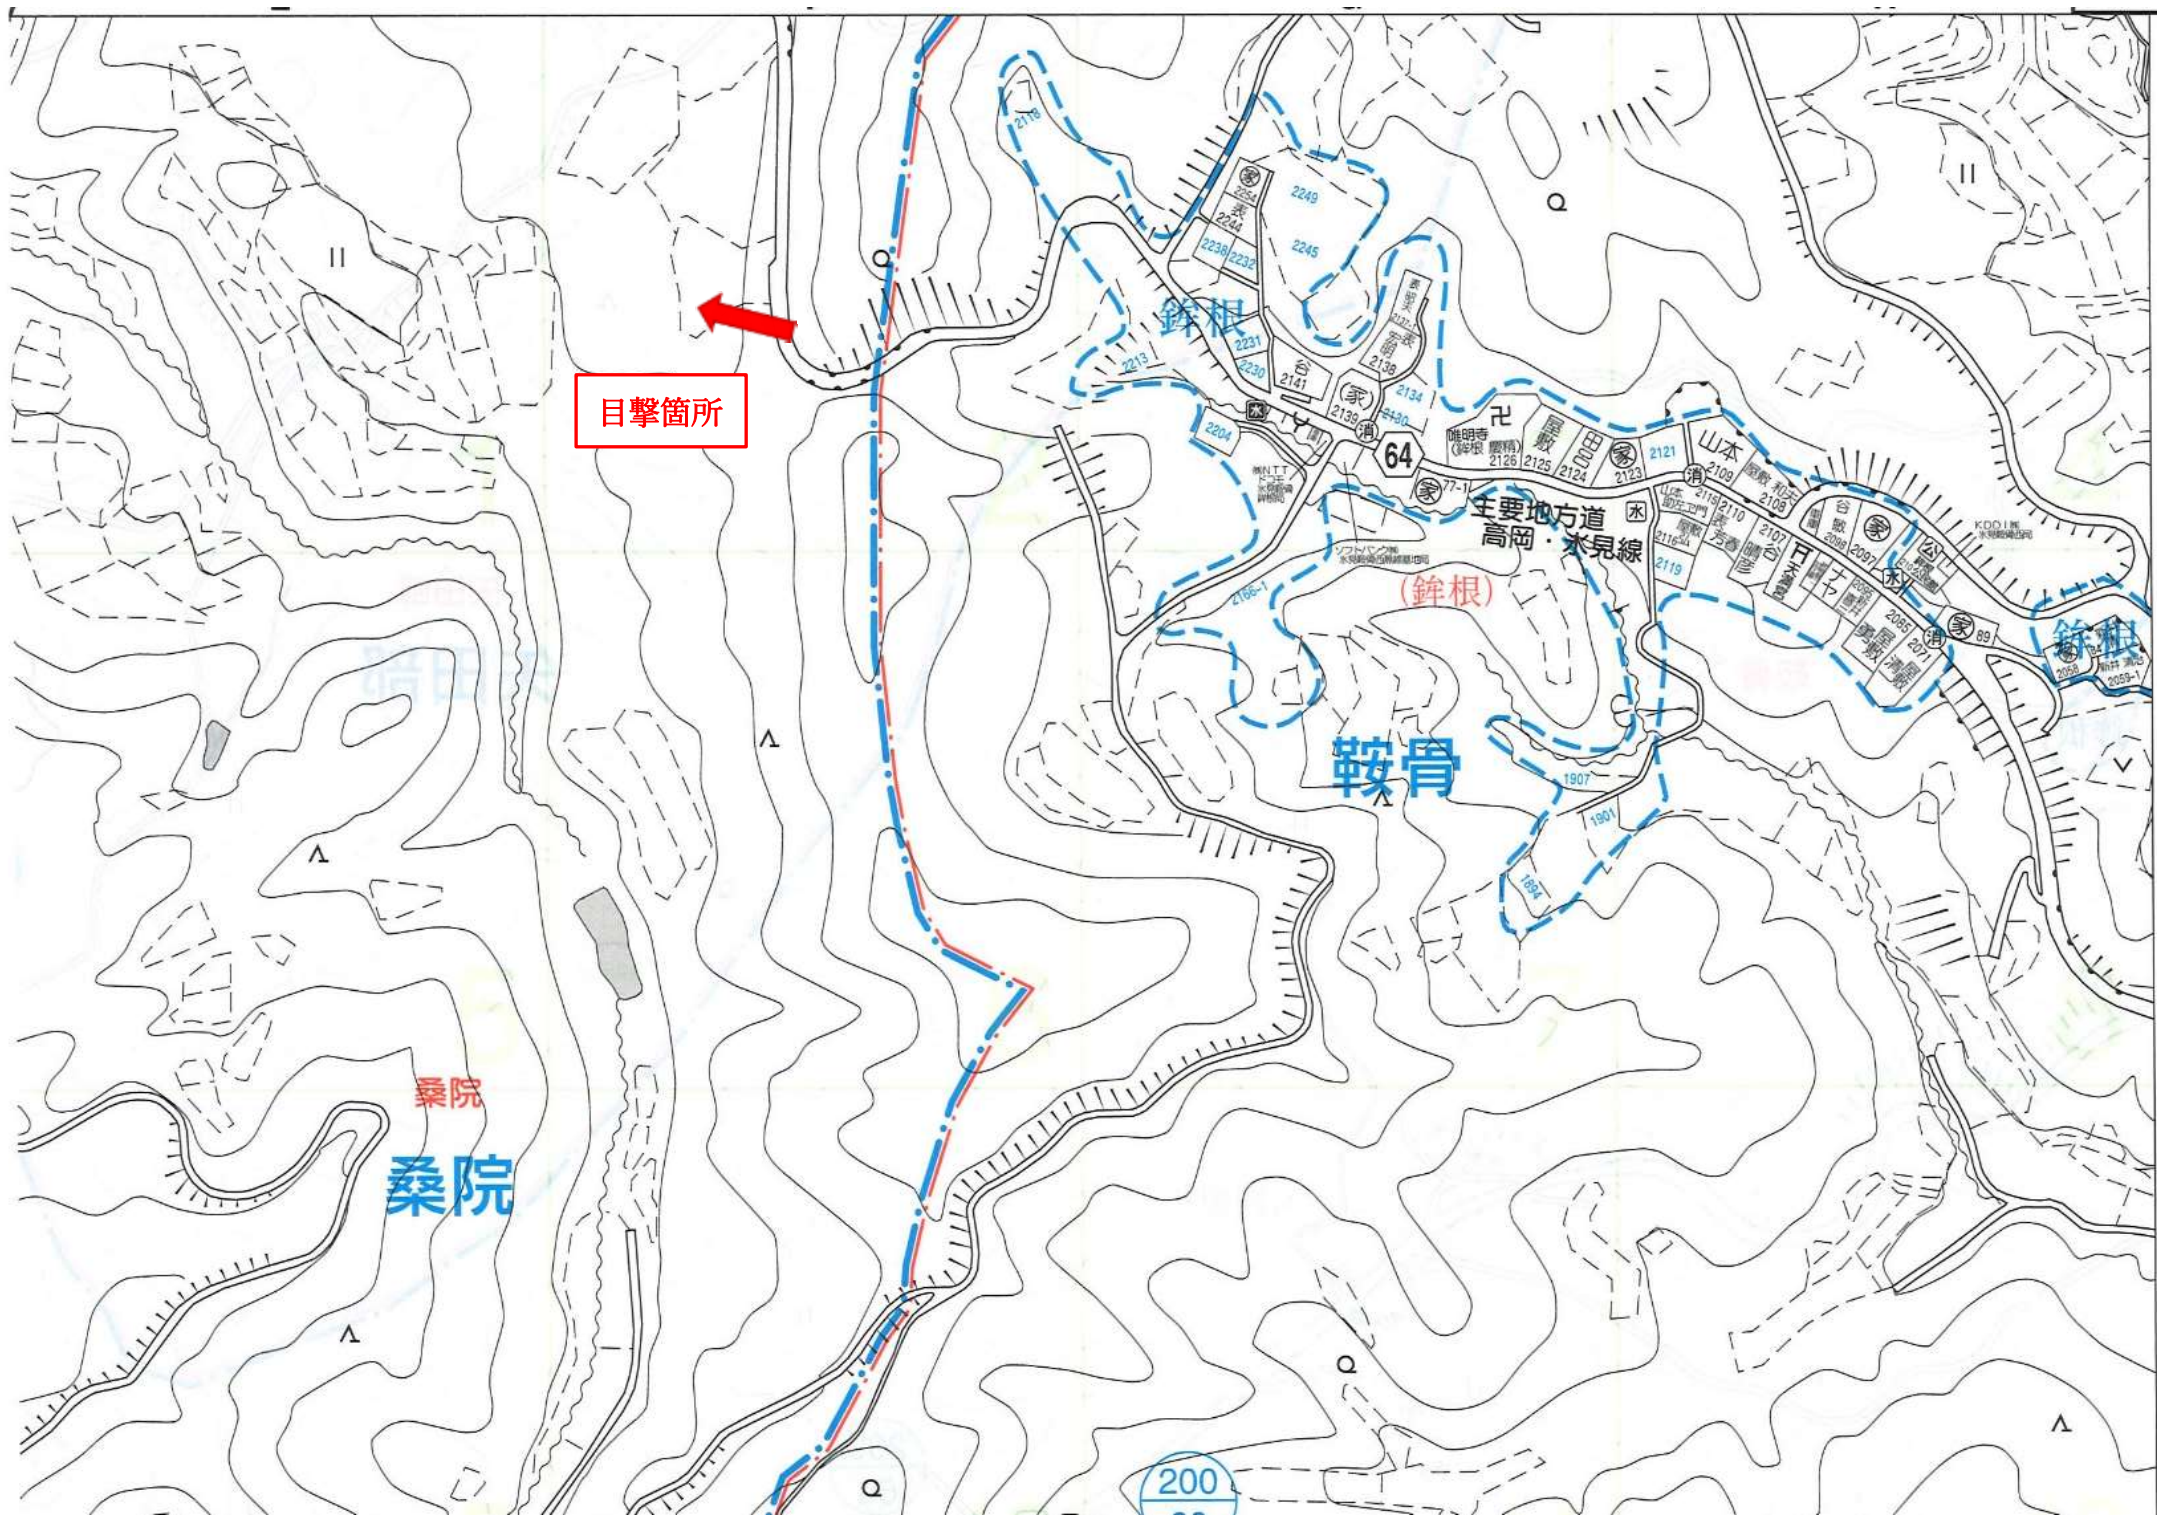

目撃箇所

桑院

鞍骨

主要地方道
高岡・本見線

(銚根)

200