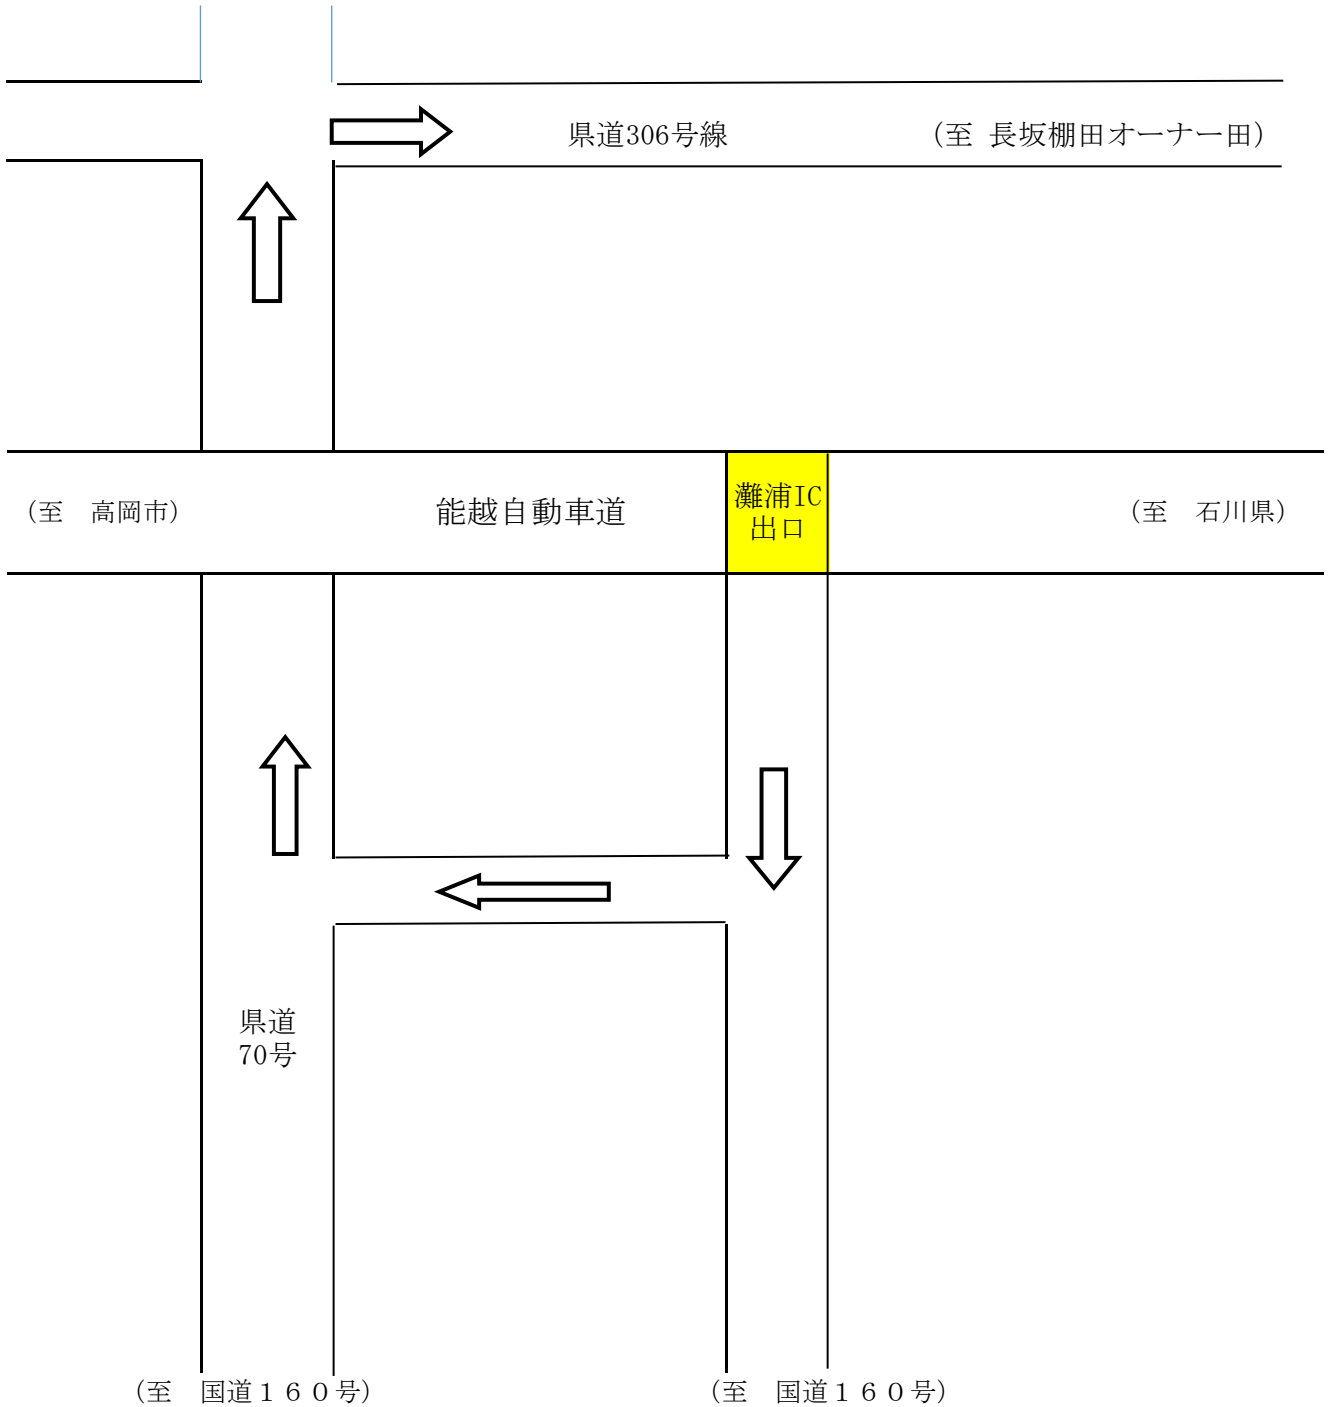

詳細

能越自動車道灘浦IC付近図

・現地では、路肩駐車となります。駐車の際は、係員の指示に従ってください。

詳細

氷見市中田地内交差点付近図

- 氷見駅 (国道160号) → J A女良支所 (清水商店前交差点) → 長坂棚田オーナー田
(約13Km、車で約25分) (約5km、車で約10分)

- 中田から長坂への公共交通機関はありません。
- 中田から現地までは、案内看板に従ってお越してください。一部道路幅員の狭い箇所がありますので、車の運転等にご注意ください。
- 現地では、路肩駐車となります。駐車の際は、係員の指示に従ってください。