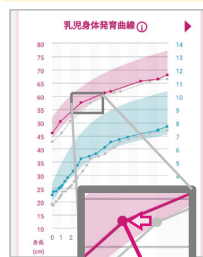

予防接種モ！ 成長記録モ！ 街の育児情報モ！
出生連絡票の他にも便利な機能が盛りだくさん！
是非ご登録ください！

やることが多くて大変！そんな育児を少しでも楽に

面倒で忘れがちな予防接種もカンタンに管理できる！

最適な接種日を自動表示

誕生日と接種状況に応じて、最適なスケジュールをお知らせします！

お子さまの急な発熱などでの突然の予定変更にも対応できます。

受け忘れ防止のお知らせ機能

接種予定日が近づくと事前にプッシュ通知でお知らせ！忙しい毎日でも予定日を忘れず安心です。

地域の情報がカンタンに手に入る

不安だらけの子育ても地域の育児情報があると安心！

地域のお知らせが届く

お住まいの地域のイベントや、育児・生活情報が届きます。

お知らせの例

『イベント情報』『補助金や子育て支援制度』『子育てアドバイス』『災害時の緊急情報』など

思い出も楽しく残せます！

お子さまの成長を簡単に記録！

できたよ記念日

約150種類のイベントを、写真とコメント付きで記録。日々の出来事を思い出として残せます。

イベント例

『入浴をはじめた』『はじめてのお出かけ』『ベビーカーデビュー』など

※サービス上では修正後のグラフのみ表示

身長/体重グラフ

お子さまの身長・体重を入力すると自動でグラフ化！在胎週数37週未満で出生した早産児については、修正月齢グラフを作成し、子どもに合わせて成長を把握できます。

お住まいの子育て施設をカンタン検索

お住まいの地域周辺の公園、幼稚園・保育所など、育児に欠かせない施設を検索できます。

また検索結果の地図表示や、現在地から近い施設を表示することも可能です。

家族間共有

お子さまの成長記録や思い出を、パパやおじいちゃん・おばあちゃんにも共有できます。家族全員で成長を見守りましょう。

※このアプリは電子ならではの便利な機能を使って紙の母子健康手帳を補完するものです。健診や予防接種の時は母子健康手帳が必要です。