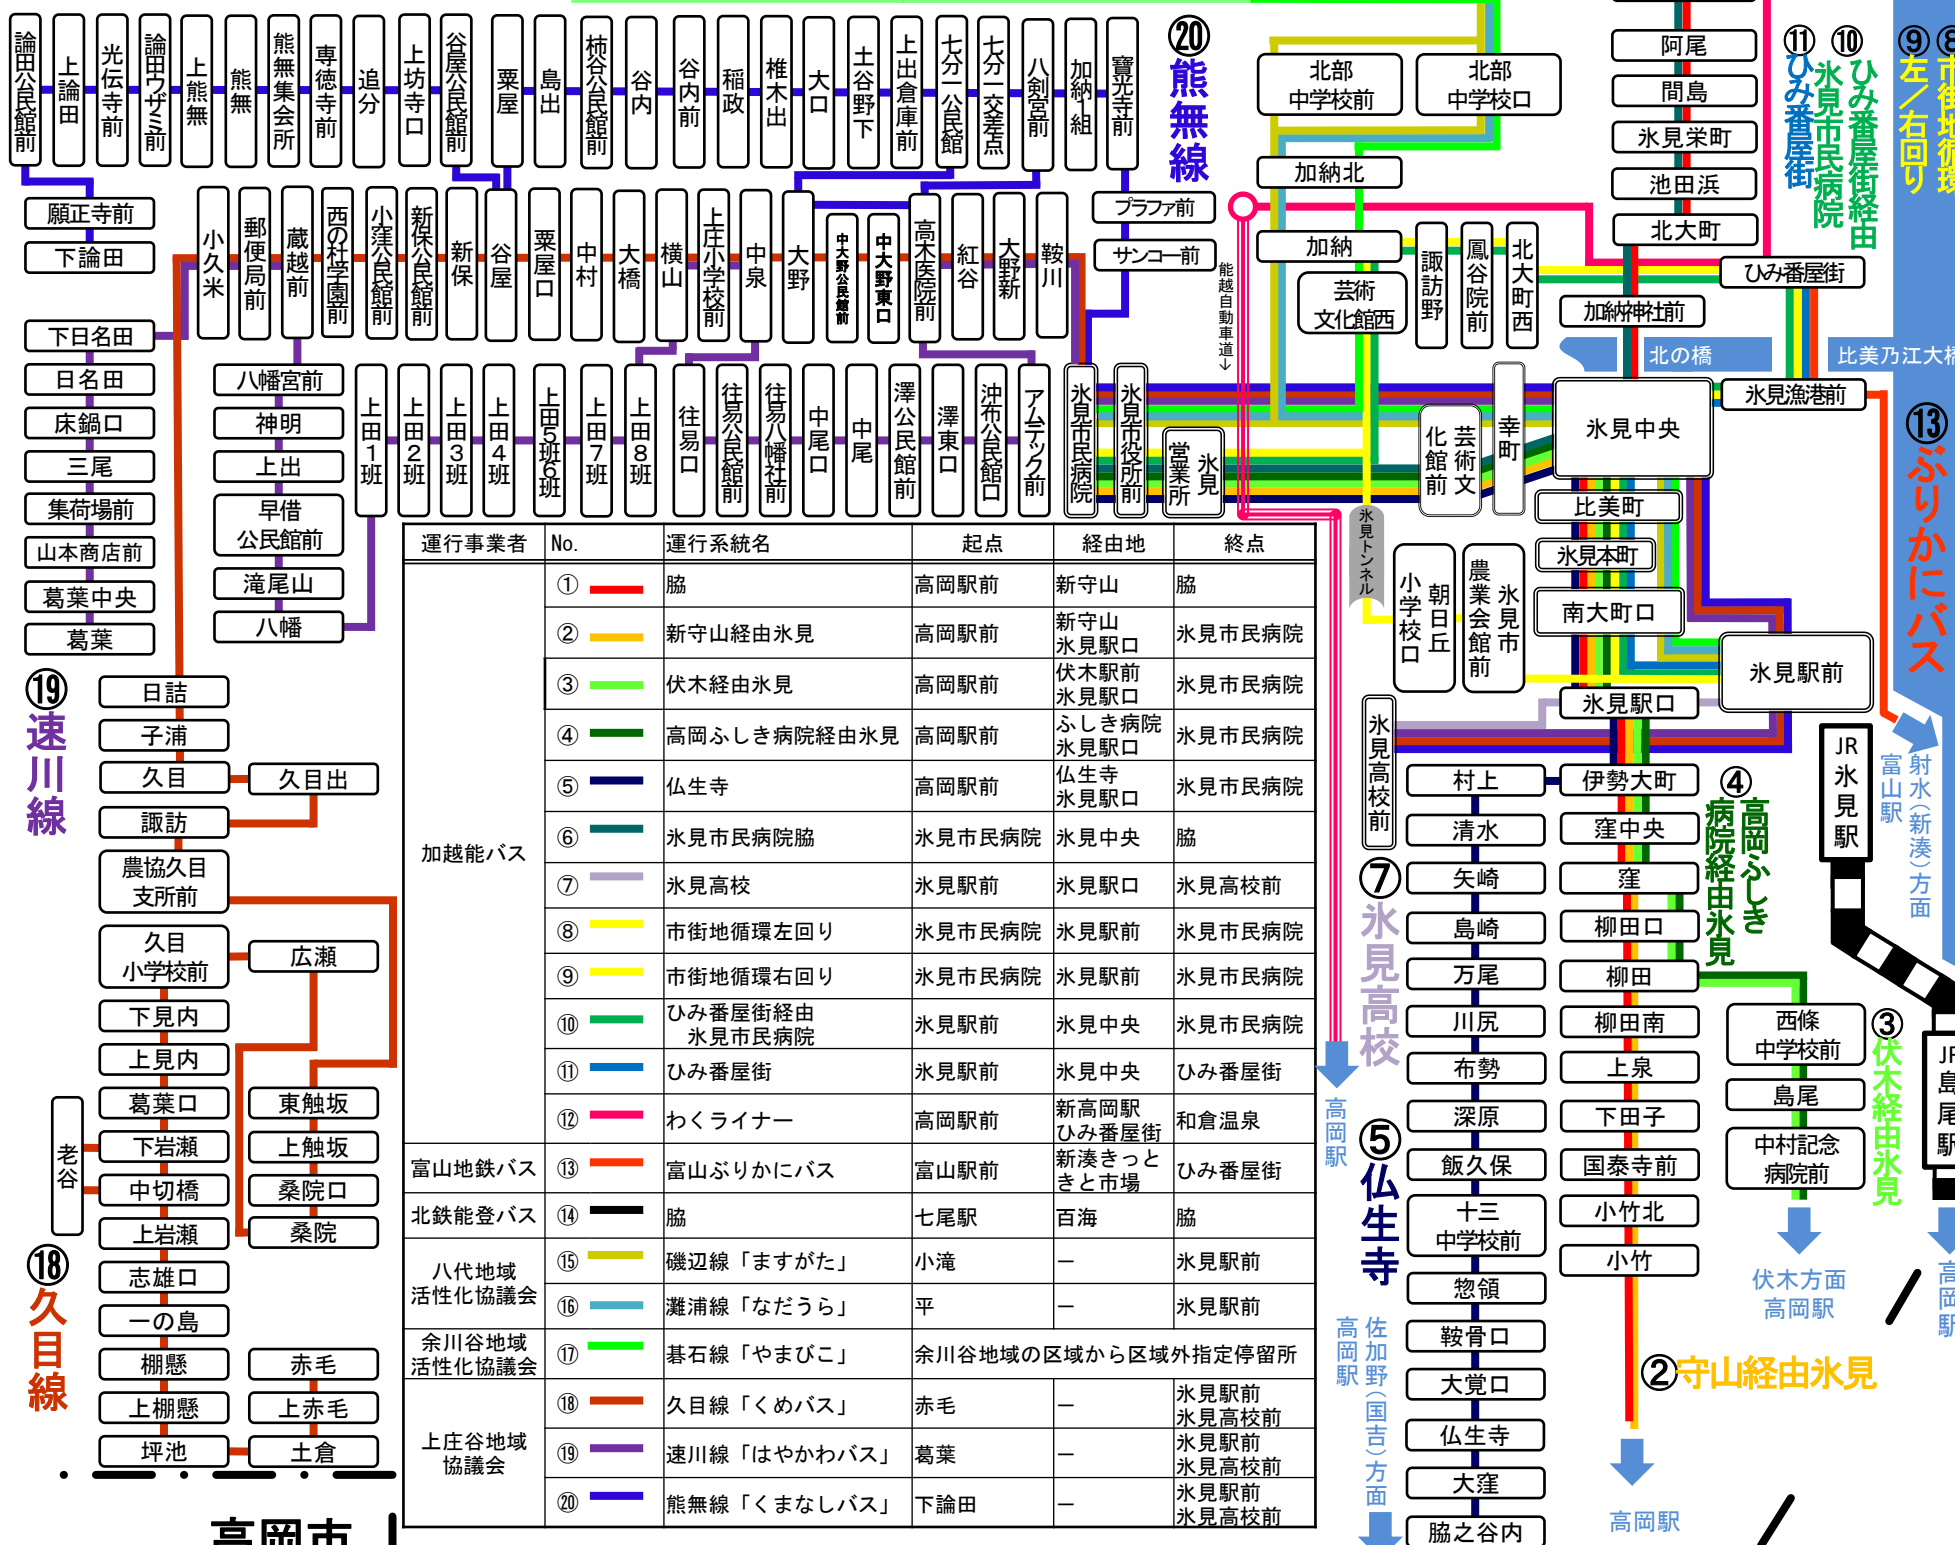

TEL076-424-3661

- 北鉄能登バス(株) (<http://www.hokutetsu.co.jp/>)

TEL0767-52-9770

時刻表・経路検索は...

とやまロケーションシステム

路線図作成: 氷見市企画政策部 地域振興課 公共交通担当 TEL 0766-30-2949

17 碓氷線(区域運行)

15 磯辺線
16 灘浦線
17 碓氷線
18 久目線
19 速川線
20 熊無線

15⑬⑭⑮⑯⑰⑱⑲⑳は各法人の会員のみの利用できる路線です。
で示した区間内のみでの利用はできませんので、ご注意ください。

※碓氷線は区域運行のため表示以外にも停留所があります。

運行事業者	No.	運行系統名	起点	経由地	終点
加越能バス	①	脇	高岡駅前	新守山	脇
	②	新守山経由氷見	高岡駅前	新守山 氷見駅前	氷見市民病院
	③	伏木経由氷見	高岡駅前	伏木駅前 氷見駅前	氷見市民病院
	④	高岡ふしき病院経由氷見	高岡駅前	ふしき病院 氷見駅前	氷見市民病院
	⑤	仏生寺	高岡駅前	仏生寺 氷見駅前	氷見市民病院
	⑥	氷見市民病院脇	氷見市民病院	氷見中央	脇
	⑦	氷見高校	氷見駅前	氷見駅前	氷見高校前
	⑧	市街地循環左回り	氷見市民病院	氷見駅前	氷見市民病院
	⑨	市街地循環右回り	氷見市民病院	氷見駅前	氷見市民病院
	⑩	ひみ番屋街経由氷見市民病院	氷見駅前	氷見中央	氷見市民病院
	⑪	ひみ番屋街	氷見駅前	氷見中央	ひみ番屋街
富山地方鉄道	⑬	富山ぶりにバス	富山駅前	新高岡駅 ひみ番屋街	ひみ番屋街
	⑭	脇	七尾駅前	百海	脇
八代地域活性化協議会	⑮	磯辺線「ますがた」	小滝	-	氷見駅前
	⑯	灘浦線「なだうら」	平	-	氷見駅前
余川谷地域活性化協議会	⑰	碓氷線「やまびこ」	余川谷地域の区域から区域外指定停留所	-	-
	⑱	久目線「くめバス」	赤毛	-	氷見駅前 氷見高校前
上庄谷地域協議会	⑲	速川線「はやかわバス」	葛葉	-	氷見駅前 氷見高校前
	⑳	熊無線「くまなしバス」	下論田	-	氷見駅前 氷見高校前
	⑳	熊無線「くまなしバス」	下論田	-	氷見駅前 氷見高校前

高岡市

富山湾

8 市街地循環
9 左/右回り

13 ぶりにバス

3 伏木経由氷見

2 守山経由氷見

氷見市内全バス路線図 地図版

NPOバス⑬灘浦線