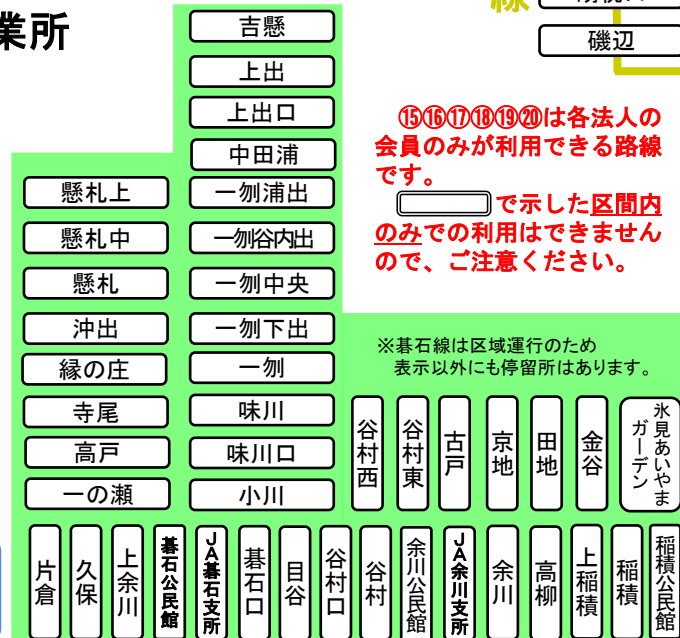

TEL076-424-3661

- 北鉄能登バス(株) (<http://www.hokutetsu.co.jp/>)

TEL0767-52-9770

時刻表・経路検索は...

とやまロケーションシステム

路線図作成: 氷見市企画政策部 地域振興課 公共交通担当 TEL 0766-30-2949

17 碓氷線(区域運行)

15 磯辺線
16 灘浦線
17 碓氷線
18 久目線
19 速川線
20 熊無線