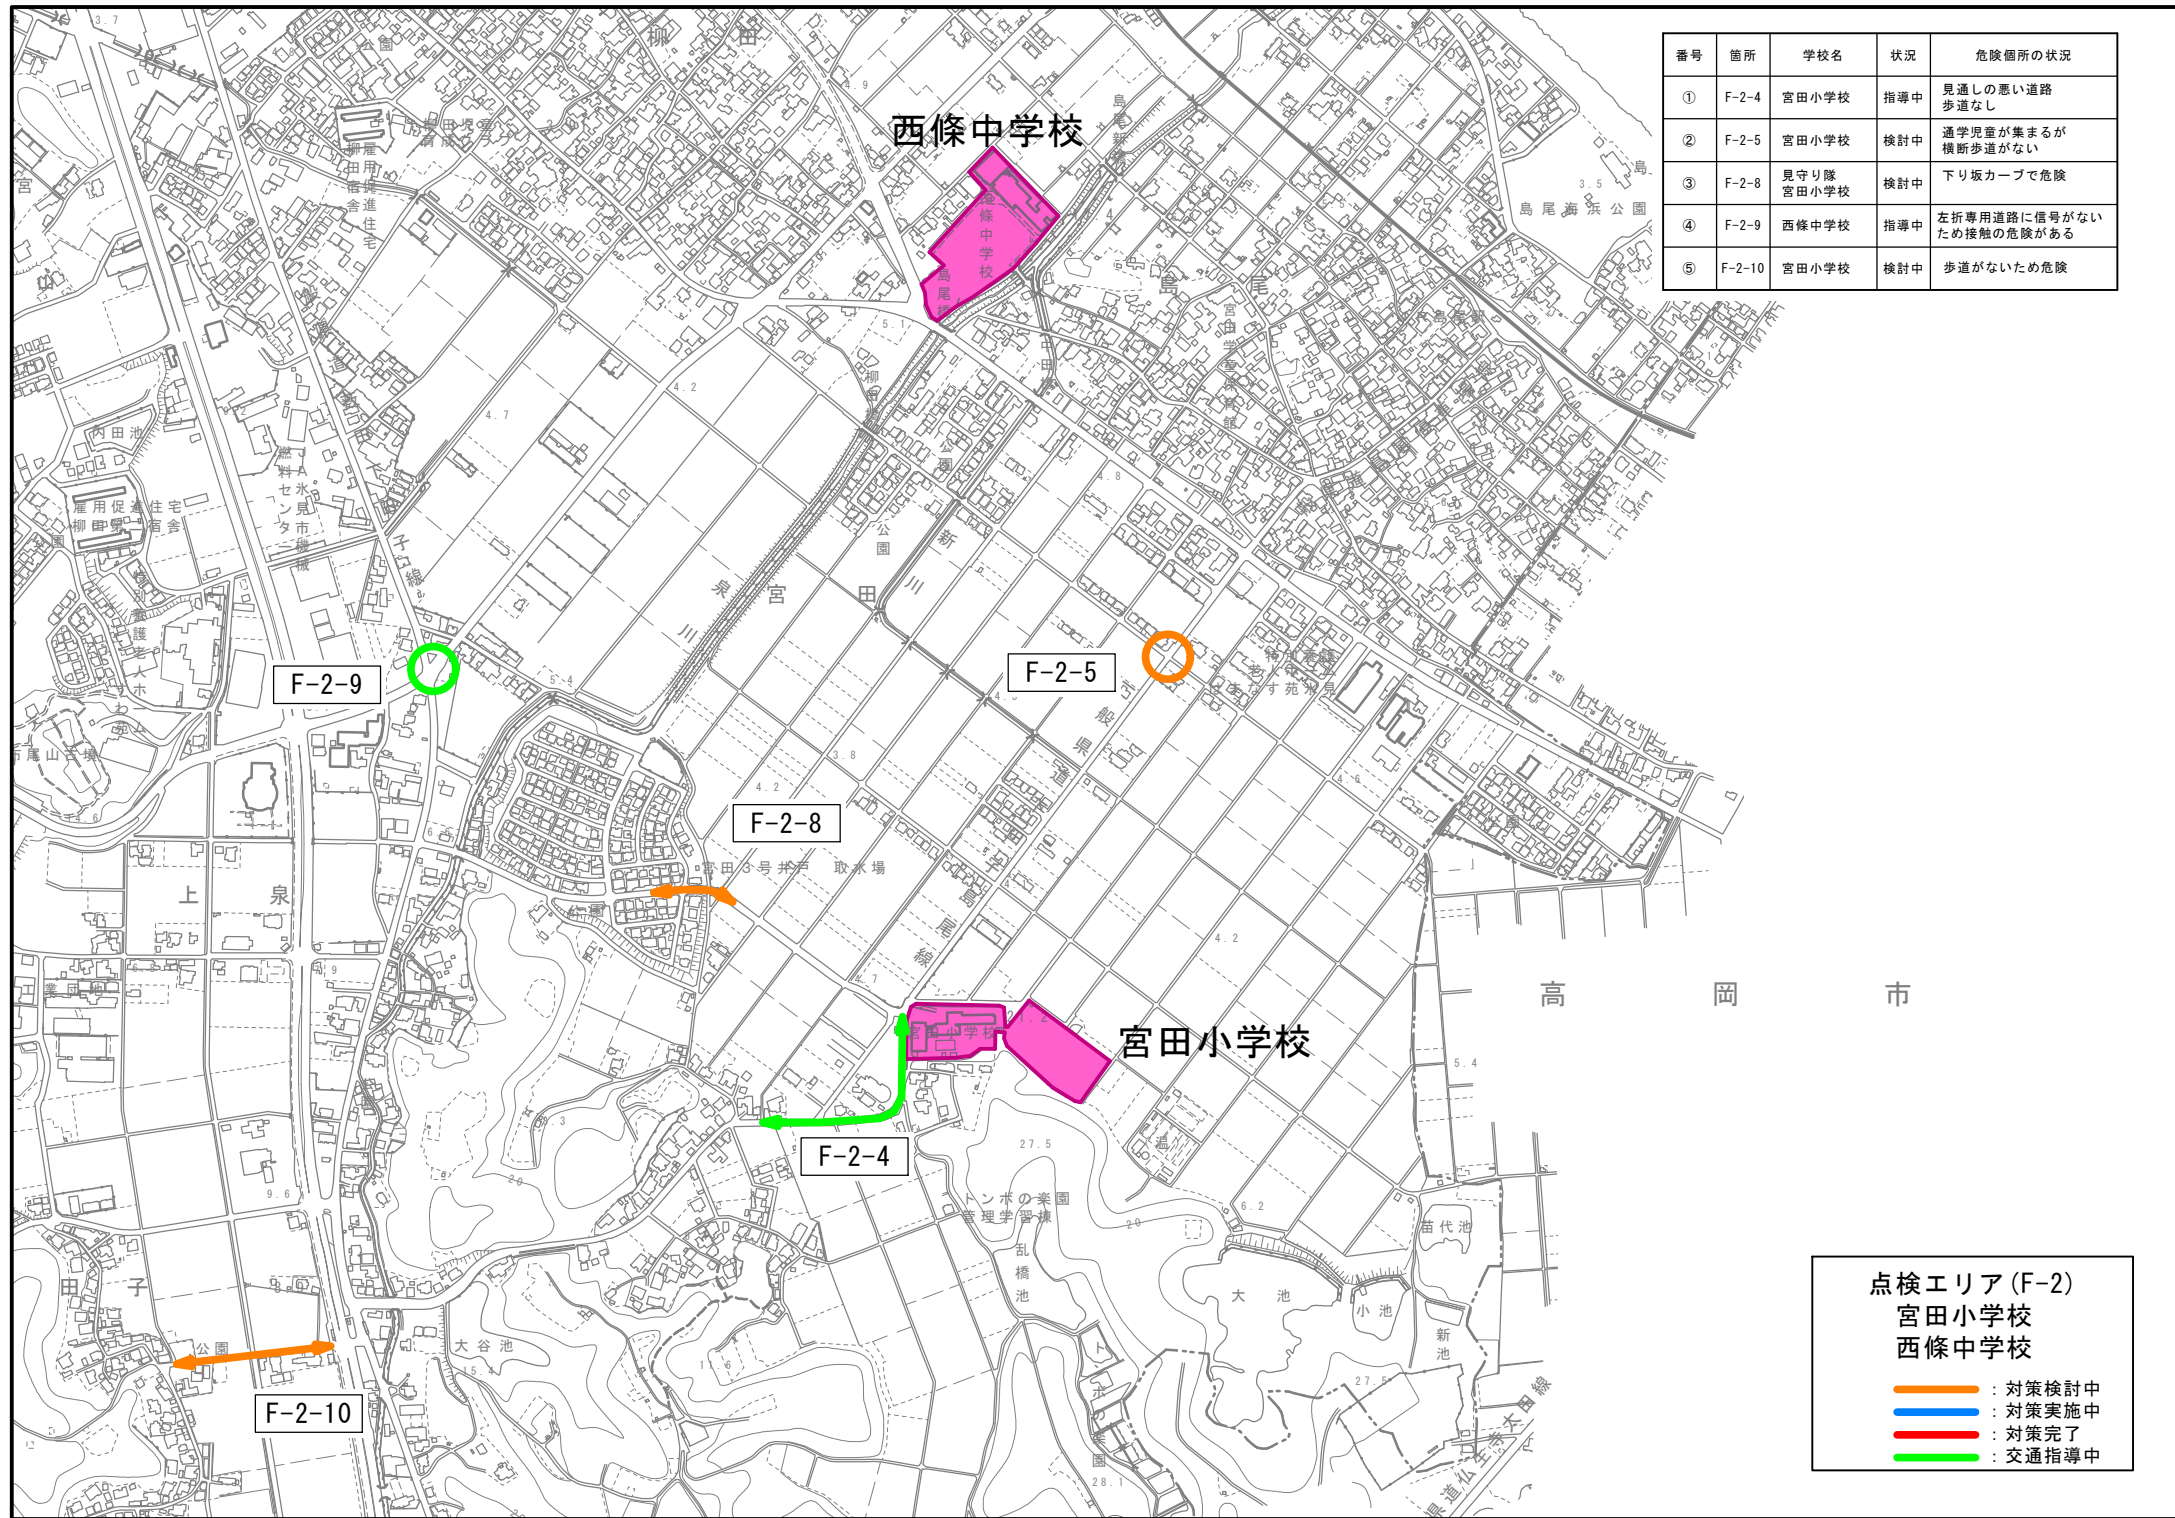

番号	箇所	学校名	状況	危険箇所の状況
①	F-2-4	宮田小学校	指導中	見通しの悪い道路 歩道なし
②	F-2-5	宮田小学校	検討中	通学児童が集まるが 横断歩道がない
③	F-2-8	見守り隊 宮田小学校	検討中	下り坂カーブで危険
④	F-2-9	西條中学校	指導中	左折専用道路に信号がない ため接触の危険がある
⑤	F-2-10	宮田小学校	検討中	歩道がないため危険

点検エリア (F-2)
宮田小学校
西條中学校

- (orange arrow) : 対策検討中
- (blue arrow) : 対策実施中
- (red arrow) : 対策完了
- (green arrow) : 交通指導中