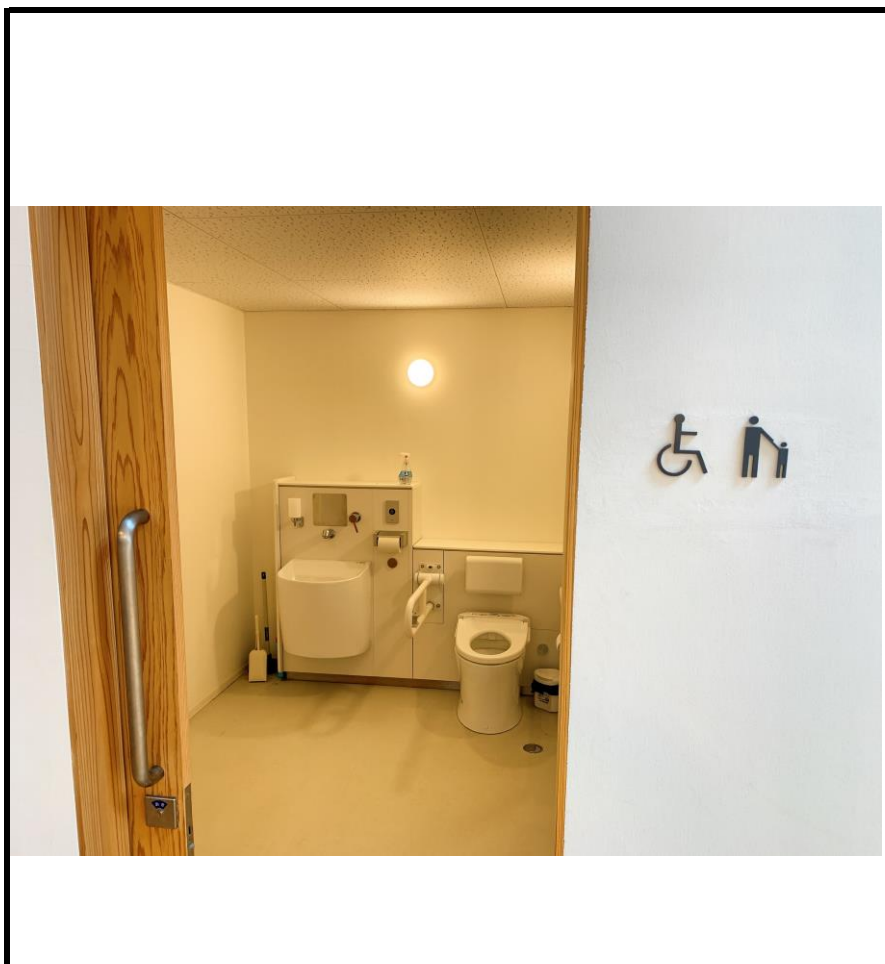

写真帳

朝日山公園センターハウス平面

①

施設外観

②

施設内装

③

施設内装

④

施設内装

⑤

施設内装

⑥

洗面台

⑦

洋式トイレ

⑧

バリアフリー  
トイレ

⑨

エアコンスイッチ

エアコン、天窗

⑩

エアコンスイッチ