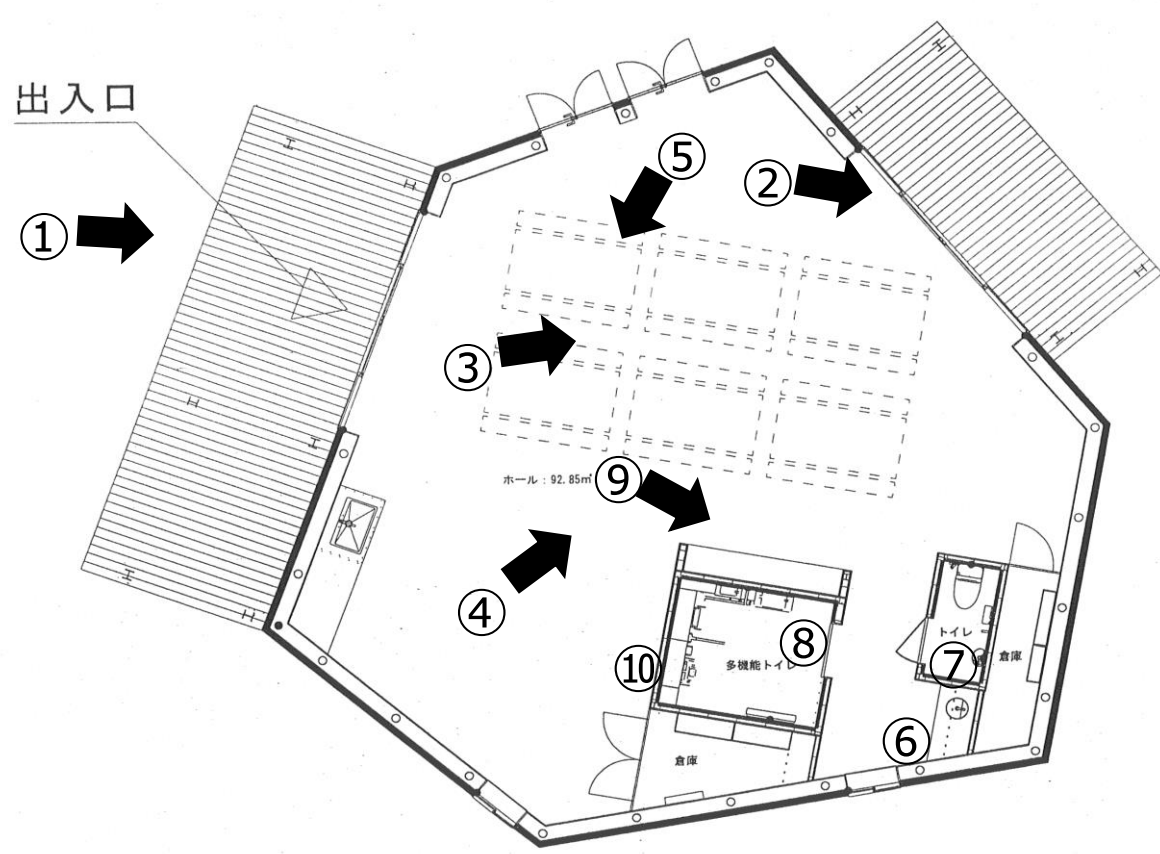

写真帳

朝日山公園センターハウス平面

①

施設外観

②

施設内装

③

施設内装

④

施設内装

⑤

施設内装

⑥

洗面台

⑦

洋式トイレ

⑧

バリアフリー  
トイレ

⑨

エアコンスイッチ

エアコン、天窗

⑩

エアコンスイッチ