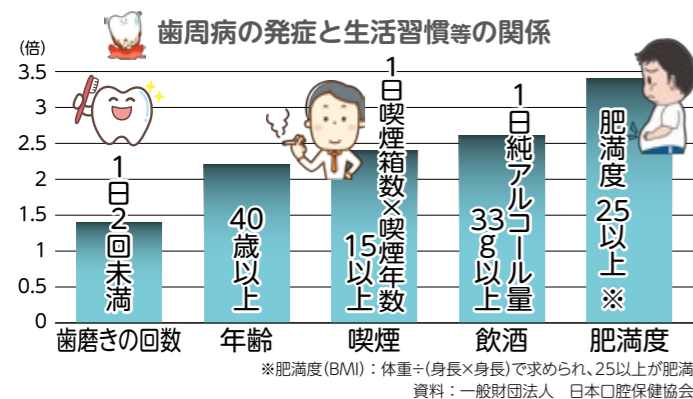

- 日時** 6月9日(土) 午前9時～正午(受付開始8時30分)
- 会場** 氷見市ふれあいの森第2駐車場(集合場所)
- 参加料** 無料
- 申込方法** 当日会場にて受付
- 参加資格** どなたでもOK ※小学生以下の方は保護者同伴
- 持ち物** 水筒、帽子、雨具、タオルなど

※小雨決行。
当日開催の有無については、県高岡農林振興センター(☎090-2126-7874)へ

☆コース(約6.5Km)

スタート 氷見市ふれあいの森第2駐車場

- 上日寺(行田池)
- 湊川
- 十二町湯排水機場
- 十二町湯水郷公園

ゴール 氷見市ふれあいの森第2駐車場

問合せ ふるさと整備課 ☎30-7011

スタート&ゴール
氷見市ふれあいの森第2駐車場

お楽しみ
抽選会
もあるよ!

健康ライフ

第2次氷見市ヘルスプラン21
マスコットキャラクター
けんちゃん こうちゃん
健康課 ☎74-8062

6月4日から10日は
歯と口の健康週間です

生活に気をつけて 歯周病を予防しましょう

成人の約8割が罹っているといわれている歯周病は、誤嚥性肺炎や心疾患、脳血管疾患、糖尿病など多くの全身の病気に影響します。その歯周病の発症に生活習慣が大きく関係することが研究でわかってきました。

歯周病を予防するために...

- **しっかりよく噛んで食べましょう。**
よく噛むとだ液が出るだけでなく、満腹感を感じて肥満予防にもつながります。
- **お酒は適量にしましょう。**
適量(純アルコール20g: ビールで中ビン1本)を守り、休肝日をもうけましょう。
- **禁煙に取り組みましょう。**
タバコは歯ぐきの血流を妨げ、免疫力を弱めるため歯周病の重症化に関わります。
- **食べた後は歯みがきをしましょう。**
口の中をきれいになると、ダラダラ食べも防止できます。
- **体を動かし、ストレスを解消しましょう。**
疲労やストレスは免疫力やだ液の分泌量を低下させます。

☆7月から歯周病検診がはじまります☆

対象は今年度40,50,60,70歳になる方です。
(対象の方には6月下旬にお知らせを送付します。)

正しい生活習慣を心がけて、歯周病を予防しましょう。また、歯周病は自分では気づきにくいので、年に1回以上は歯科医療機関でお口の状態を確認してもらうことも大切です。

北信越高等学校体育大会 自転車競技(ロードレース) 開催に伴う交通規制

スポーツ振興課 ☎74-8446

日時 6月17日(日) 午前5時～8時