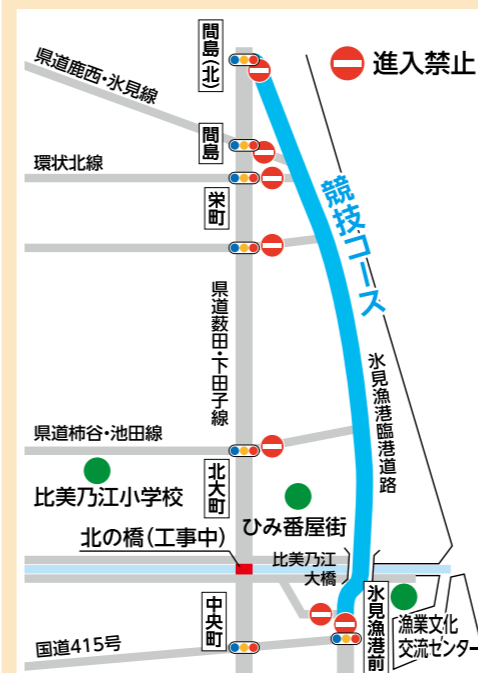

☆7月から歯周病検診がはじまります☆

対象は今年度40,50,60,70歳になる方です。
(対象の方には6月下旬にお知らせを送付します。)

正しい生活習慣を心がけて、歯周病を予防しましょう。また、歯周病は自分では気づきにくいので、年に1回以上は歯科医療機関でお口の状態を確認してもらうことも大切です。

北信越高等学校体育大会 自転車競技(ロードレース) 開催に伴う交通規制

スポーツ振興課 ☎74-8446

日時 6月17日(日) 午前5時～8時

区間 氷見漁港臨港道路
氷見漁港前交差点～
間島(北)交差点

トレセン教室(7~9月期) 会員募集

◎トレーニングセンター ☎91-5988
対象 中学生以上/会費 8,000円(3ヶ月11回保険料込)
場所 トレーニングセンター 2F スタジオ

| コース | 曜日 | 時間 | 内容 |
|------------|-----|-------------|---|
| ズンバ&シェイプ | 月曜日 | 19:00~20:00 | 有酸素運動と筋トレで理想の自分に近づきましょう! ダイエットしたいならココ!! |
| ヨガ&ピラティス | 月曜日 | 20:10~21:10 | ヨガとピラティスを組み合わせ美しく引き締まった体を目指します! |
| らくちん体操 | 水曜日 | 14:00~15:00 | らくちんな運動で効果大!姿勢を整える体操。膝腰痛い方でも大丈夫! |
| 初級エアロ | 水曜日 | 19:00~20:00 | 簡単な動きを繰り返してエアロの動きを覚えましょう! 慣れていない方でも安心! |
| ステップ | 水曜日 | 20:10~21:10 | ステップ台を利用することで脂肪燃焼効果がアップします。 初中級クラスです。 |
| ソフトヨガ | 木曜日 | 14:00~15:00 | 簡単なポーズで柔軟性、筋力、集中力、代謝をUPしましょう! |
| ストレッチ&筋トレ | 木曜日 | 19:00~20:00 | 無理のないストレッチや筋トレを行い総合的な体力向上を目指すクラスです。 |
| 中級エアロ | 木曜日 | 20:10~21:10 | エアロビクスに慣れてきた方、たくさん汗をかきたい方に特におすすめ! |
| 健康体操 | 金曜日 | 14:00~15:00 | しなやかで、丈夫な身体づくりをめざします。 |
| はじめてダンスエアロ | 金曜日 | 19:00~20:00 | 簡単なエアロビクスから少しダンステイストな動きや振付が味わえます! |
| 初級エアロ&筋トレ | 金曜日 | 20:10~21:10 | 簡単なエアロビクスと自体重での筋トレでシェイプup!筋持久力up! |
| フラ | 土曜日 | 13:00~14:00 | ハワイアンメロディに包まれて癒されながら踊りましょう。 |
| パワーヨガ | 土曜日 | 19:00~20:00 | 呼吸に合わせて流れるようにポーズをとり筋トレ要素を含むヨガ!引き締め効果大! |
| 初中級エアロ | 土曜日 | 20:10~21:10 | エアロビクスに慣れてきた方への基礎体力作りに最適。楽しく汗をかきましょう! |