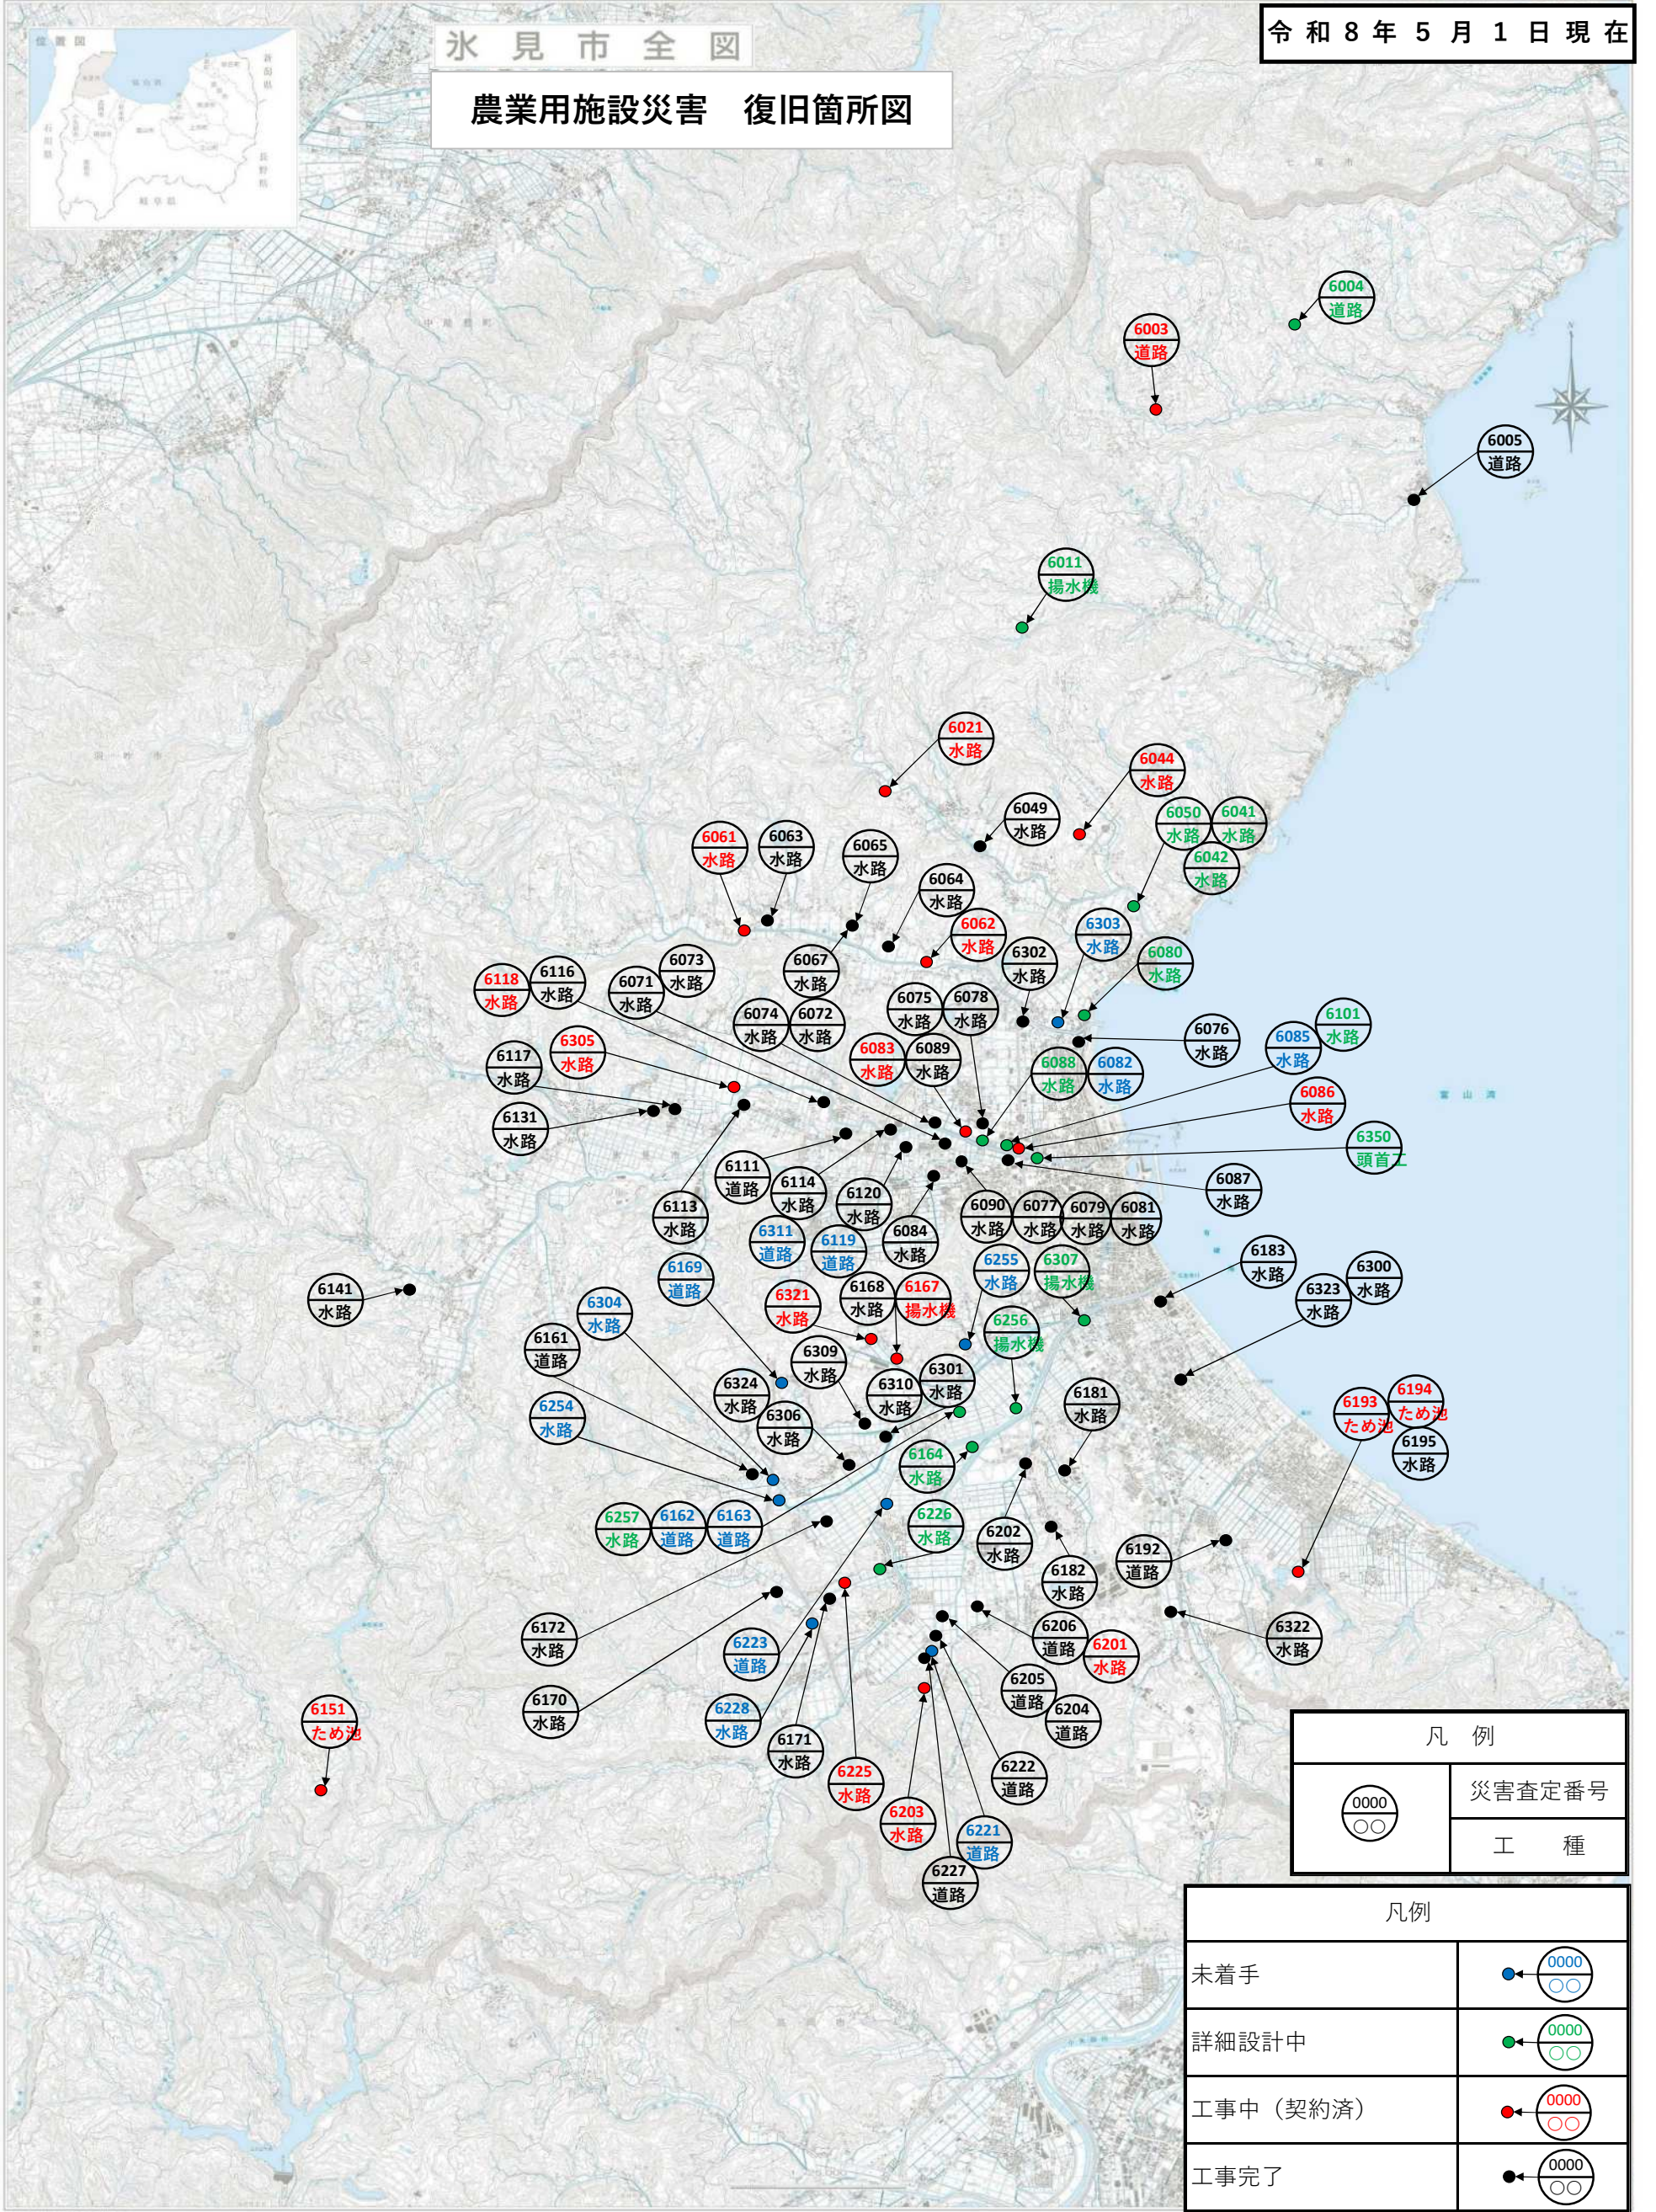

# 水見市全図

令和8年5月1日現在

## 農業用施設災害 復旧箇所図

凡例	
	災害査定番号
	工種

凡例	
未着手	
詳細設計中	
工事中 (契約済)	
工事完了	

# 氷見市全図

令和8年5月1日現在

## 農地災害 復旧箇所図