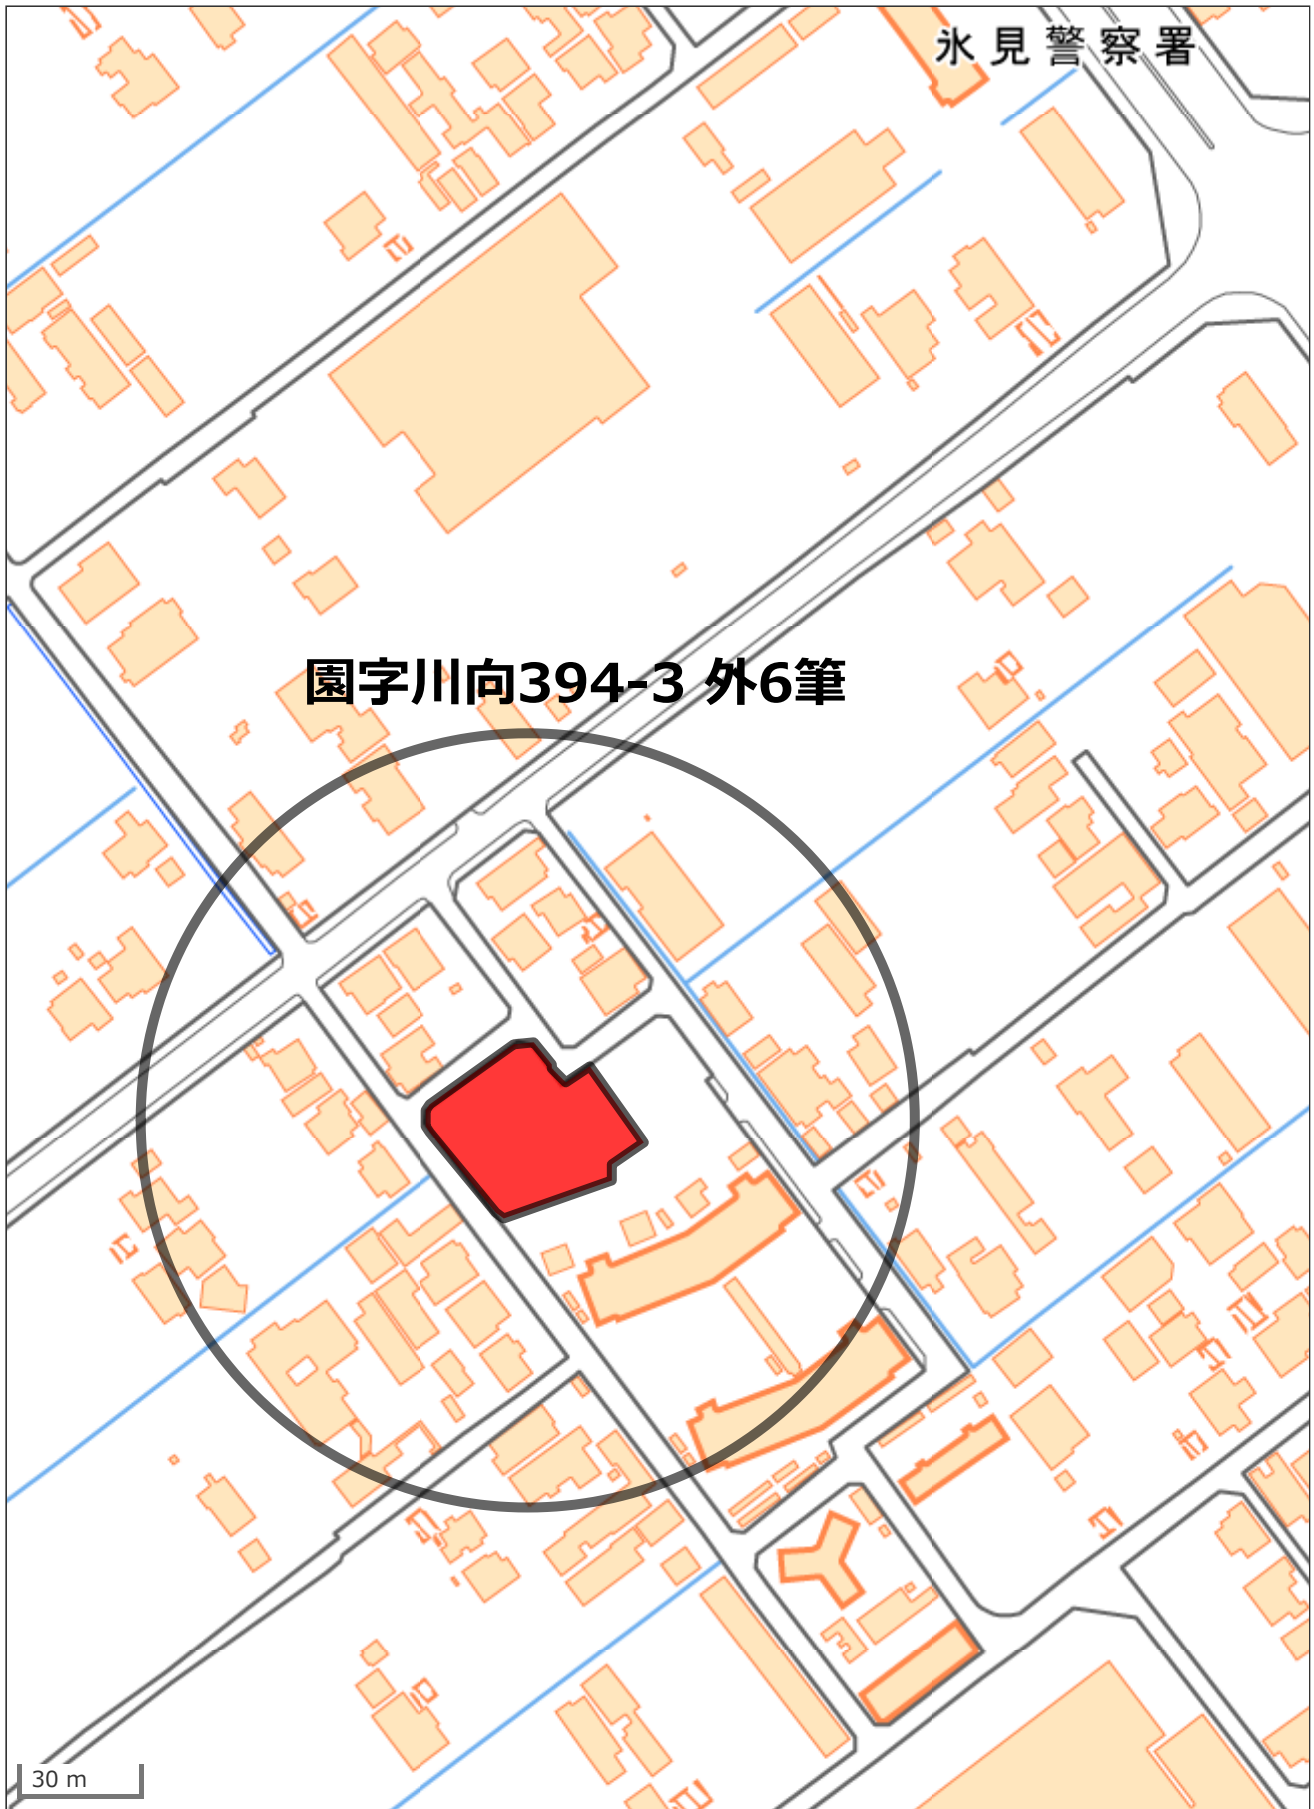

物件資料（園地内市有地（園字川向 394 番 3 外 6 筆））

氷見警察署

園字川向394-3 外6筆

30 m

位置図

現地写真