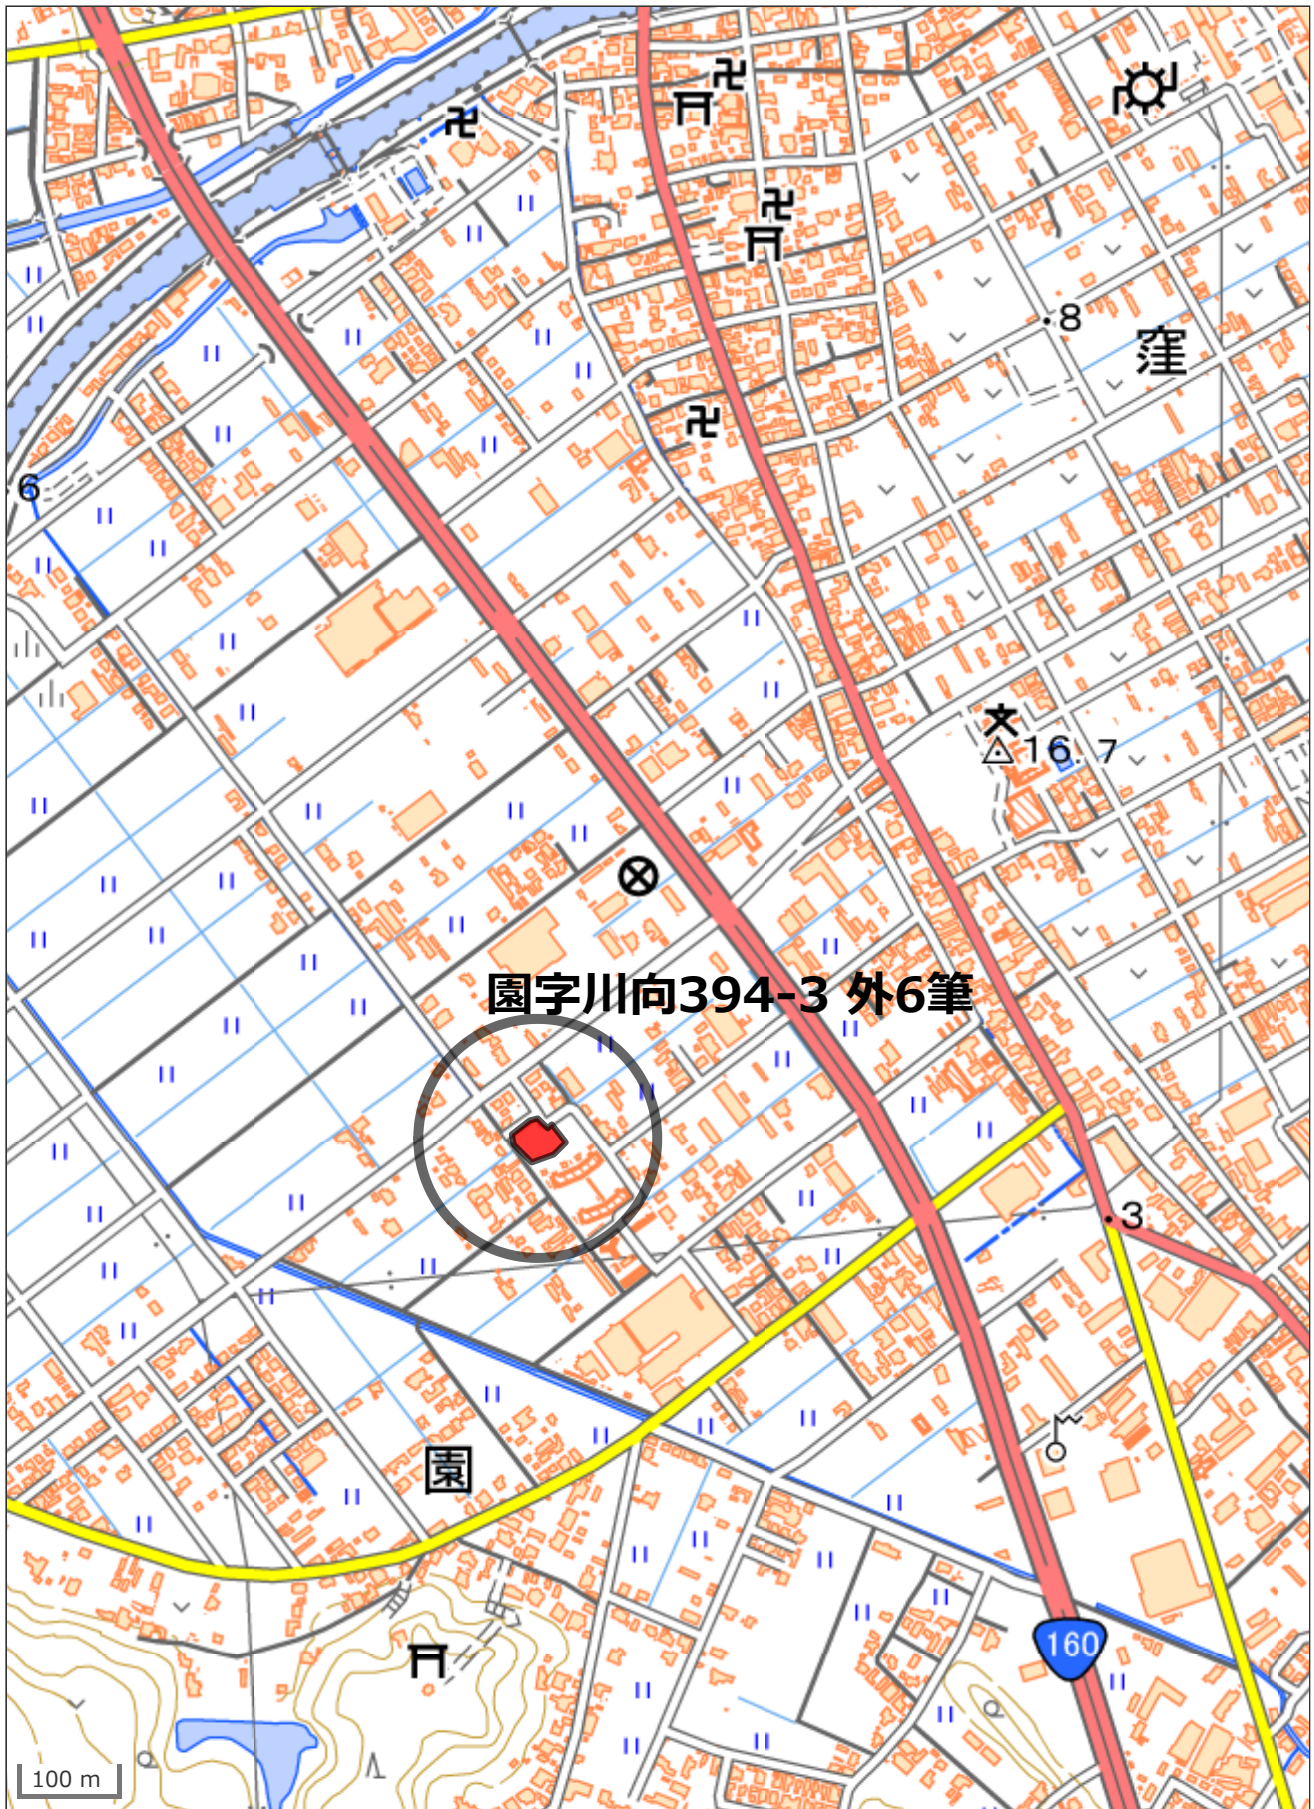

物件資料（園地内市有地（園字川向 394 番 3 外 6 筆））

氷見警察署

園字川向394-3 外6筆

30 m

位置図

現地写真