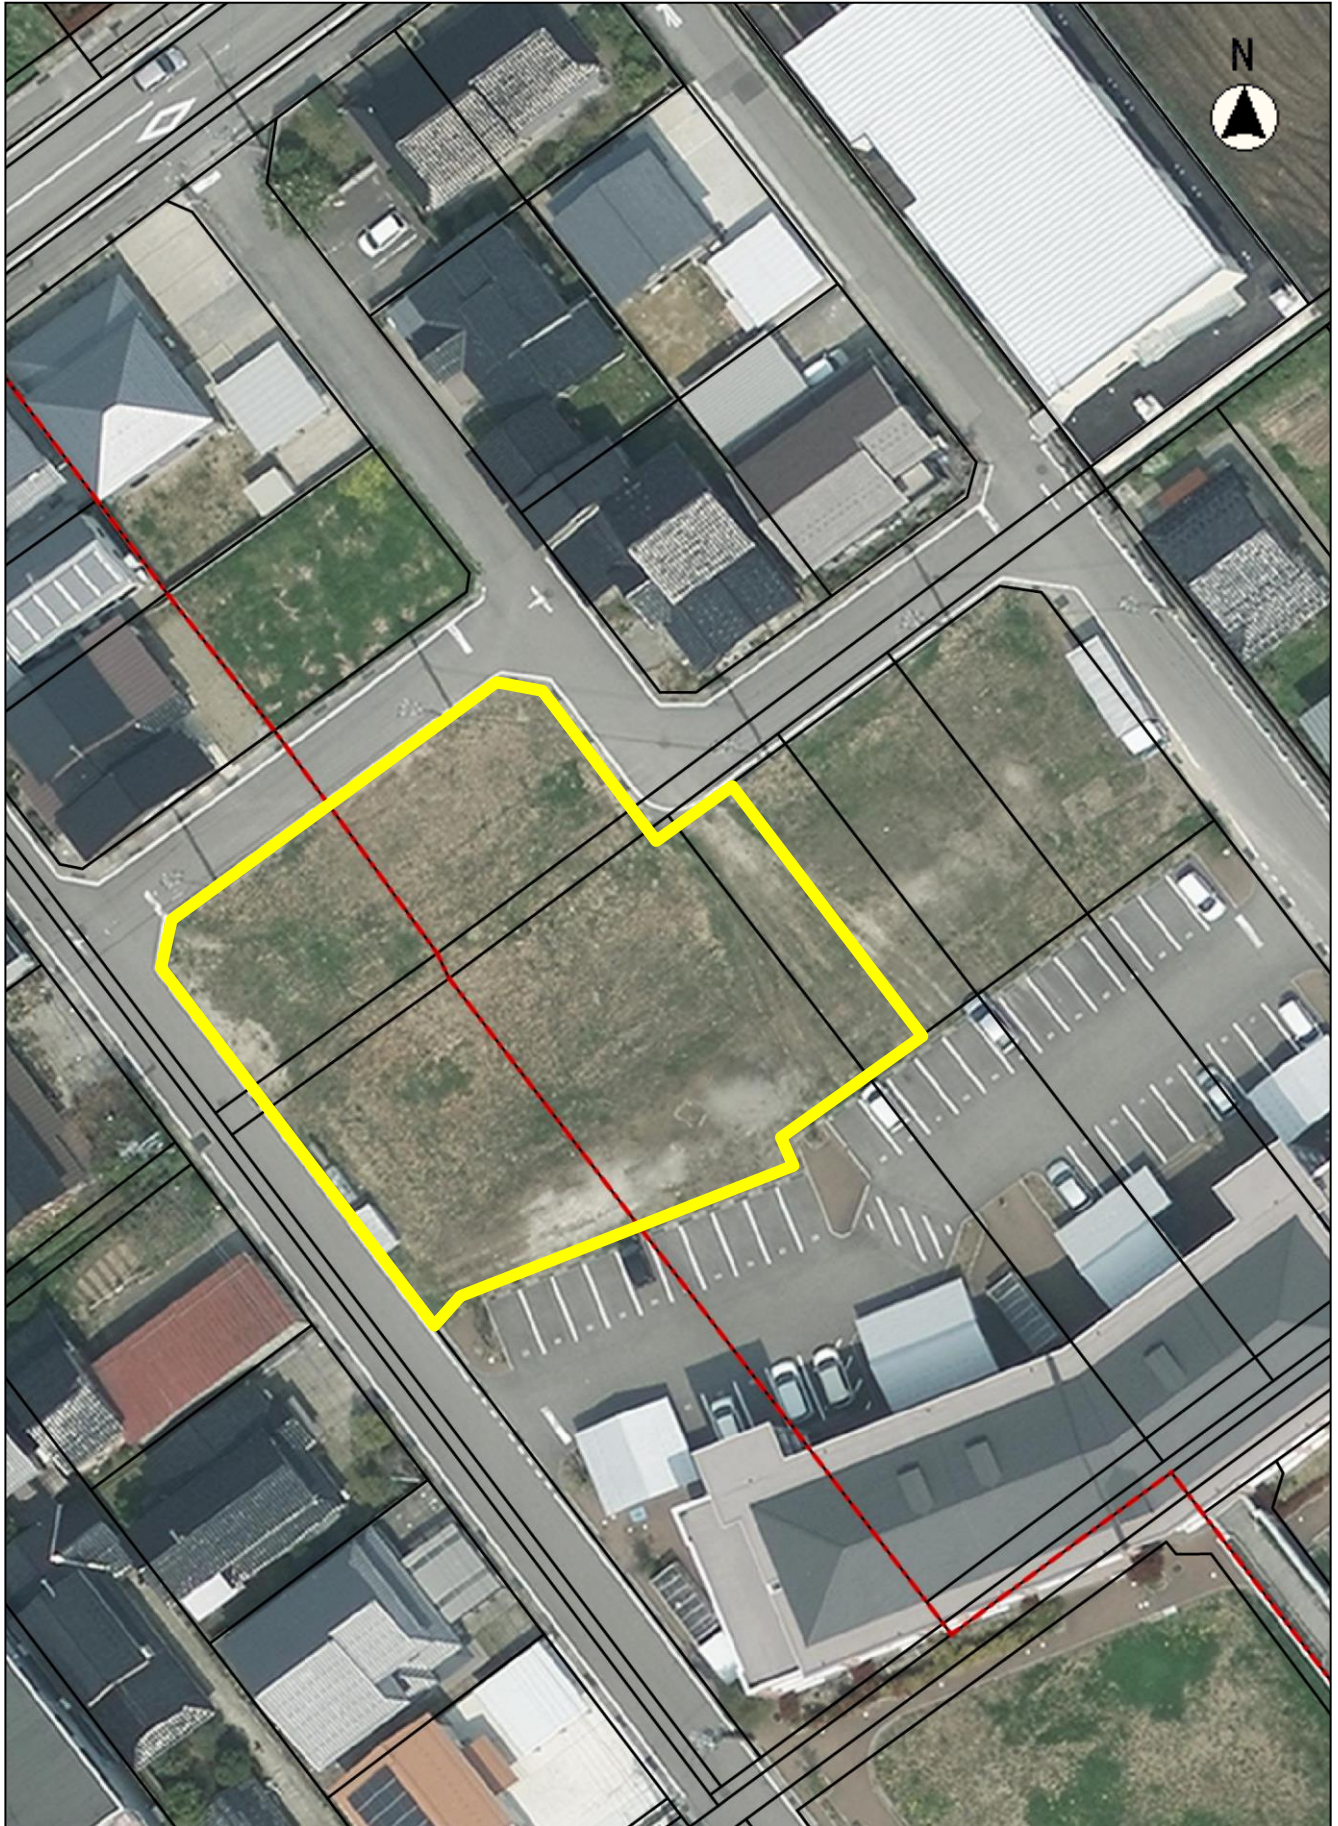

物件資料（園地内市有地（園字川向 394 番 3 外 6 筆））

氷見警察署

園字川向394-3 外6筆

30 m

位置図

現地写真