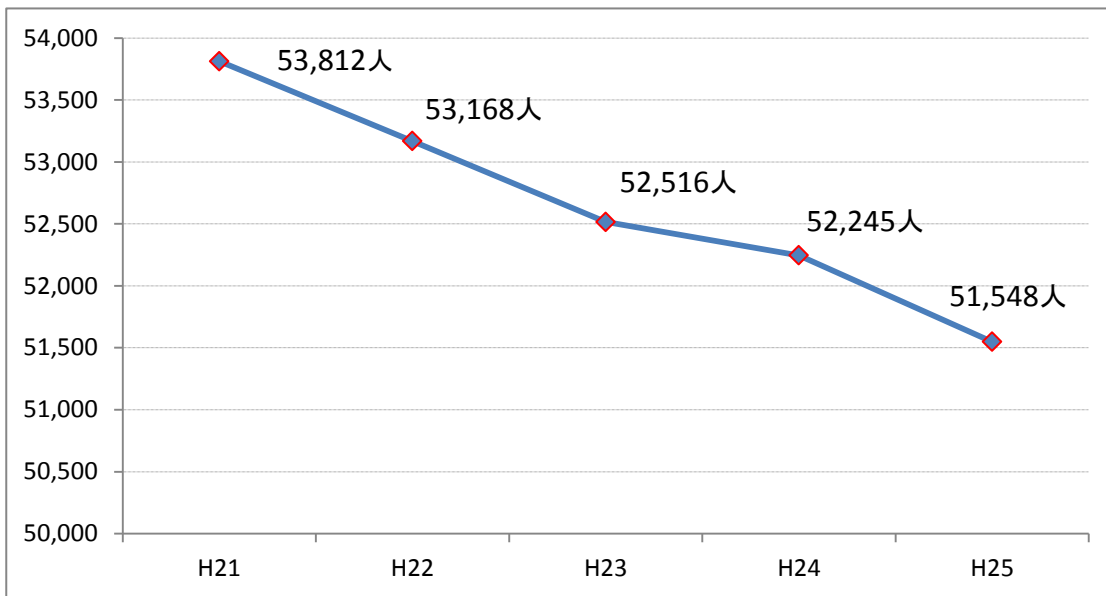

資料 4

氷見市の人口の推移

1 住民基本台帳人口(各年10月1日現在)

2 国勢調査人口(各年10月1日現在)

※平成27年・平成32年は国立社会保障・人口問題研究所 小地域簡易将来人口推計システムによる推計