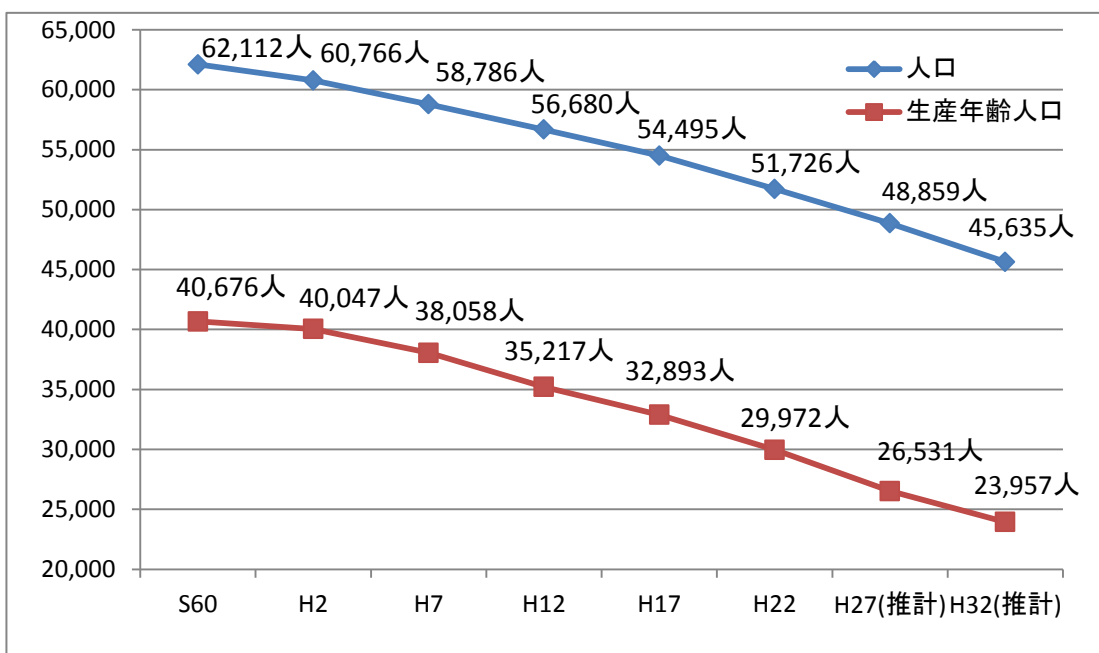

資料 4

氷見市の人口の推移

1 住民基本台帳人口(各年10月1日現在)

2 国勢調査人口(各年10月1日現在)

※平成27年・平成32年は国立社会保障・人口問題研究所 小地域簡易将来人口推計システムによる推計