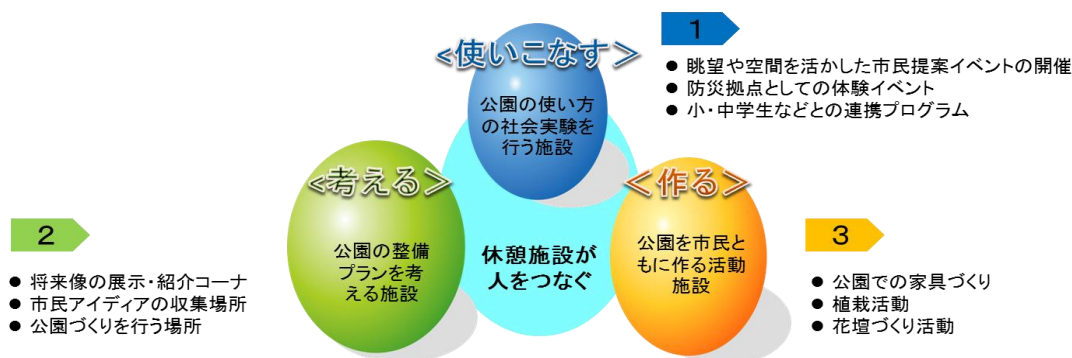

## 休憩施設 利用者 受付中

「使うこと」「考えること」「作ること」が一体となった公園づくりの拠点となる施設が完成いたしました。朝日山公園を活用した市民提案型のイベントの企画や各種サークル活動の場や発表会などにもご利用していただけるよう受付しておりますので、ご利用ください。

### 拠点施設(休憩施設)の位置づけ

### 朝日山公園休憩施設概要

- ・名称: 朝日山公園休憩施設
- ・建築構造: 鉄骨造
- ・延床面積: 114.09 m<sup>2</sup> (34.44 坪)
- ・最高高さ: H=6.7m

- ・エアコン完備
- ・階数: 平屋建て
- ・トイレ: 多目的トイレ1・洋式1
- ・シンク: 1
- ・テーブル6個・ベンチ12個

外観

室内

アクセス

ご利用期間

4月1日(土)～12月28日(冬期間は閉鎖します。)